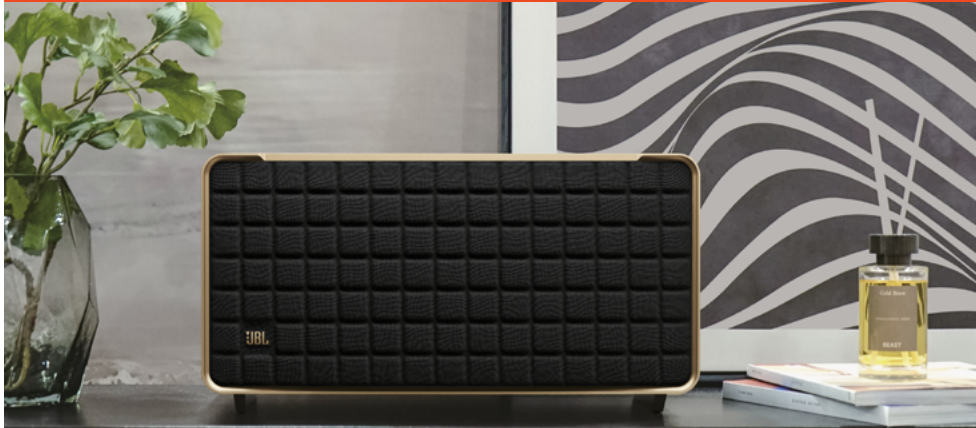

AUTHENTICS 500

Wi-Fi、Bluetooth、音声アシスタントを備えたオーセンティックデザインのHi-Fiグレード・スマートホームスピーカー。

オーセンティックデザインとDolby Atmos®のミュージックパフォーマンス

JBL Authentics 500の最先端のサウンドと象徴的なオーセンティックスタイルは、あらゆる部屋で音楽愛を示してくれるでしょう。Quadrexグリルからカスタムメイドのレザー調エンクロージャーまで、JBLのアイコン的な1970年代のデザインからインスピレーションを受け、最新のサウンドとテクノロジーで現代風にアップデートされています。Authentics 500のアルミニウムツイーターと特許取得済みのSlipStreamSM技術を採用したバスレフポートにより、Dolby Atmos®ミュージックの高精細でリアルなサウンドに没入できます。GoogleアシスタントとAmazon Alexaを同時に利用できるため、音声だけでお気に入りの音楽を再生したり、スマートホーム対応機器を制御できます。

*Amazon AlexaとGoogleアシスタントは、国や言語によってはご利用いただけない場合があります。可用性、機能、および機能は異なる場合があります。

お住まいの国/言語については、こちらをご確認ください。<https://www.jbl.com/services-availability.html>

特長

- ▶ Dolby Atmos®ミュージックにも対応した優れたサウンドとパフォーマンス
- ▶ オーセンティックデザインからインスパイア
- ▶ Wi-Fi内蔵による音楽ストリーミングサービス
- ▶ 複数の音声アシスタント*を1台のデバイスで。
- ▶ すぐ使えるBluetoothペアリング
- ▶ 直感的なコントロールとJBL Oneアプリ
- ▶ マルチルーム再生
- ▶ 自動セルフチューニング
- ▶ 100%リサイクルファブリックや、85%リサイクルプラスチック、50%アルミニウムを一部使用

▶ Dolby Atmos Bluetooth Chromecast built-in

特徴および利点

Dolby Atmos®ミュージックにも対応した優れたサウンドとパフォーマンス

270Wの3.1chサウンドとバーチャルDolby Atmos®が、最前列でライブ音楽を聴いているような臨場感のある音楽体験を生み出します。25mmツイーター3基と70mmミッドレンジウーファー3基で、お気に入りの曲が真新しく感じられるほど細部までクリアに響きます。また、165mmのダウンファイヤリング方式のサブウーファーと特許取得済みのバスレフポートで、これまで感じることでできなかったレベルの重低音まで再現します。Dolby Atmos®ミュージックのコンテンツは、JBL Oneアプリの互換性のあるストリーミングサービスから入手できます。

オーセンティックデザインからインスパイア

JBL Authentics 500は、由緒あるJBLの歴代のデザインからインスピレーションを得た象徴的なスタイルを採用し、あらゆる部屋でインテリアと共存、この1台で優れたJBLサウンドを部屋中に満たすことができます。また、スピーカーの高品位アルミニウム製フレームから、カスタムメイドのレザー調のエンクロージャー、Quadrexグリル、そして底部に隠れたパッシブブラジエーターに至るまで、細部までこだわって作り込まれています。